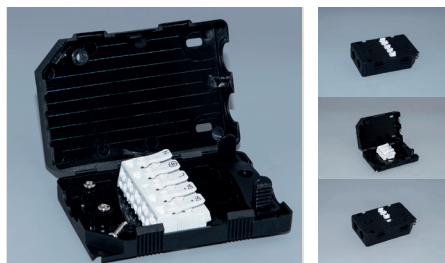

OFFICE L 22W

Teknisk data.

Lyskilde	LED
Effekt	22W
Fargetemperatur	3000K
CRI	>90
Lumen	2925lm
MacAdams	< 3 SCDM
Driftspenning	220-240V
Driver	Elektronisk
Beskyttelsesgrad	IP44
Beskyttelsesglass	Inkludert
Spredning	60°
Farger	Hvit og sort
Kjøle metode	passiv
Dimbar med	TRIAC og DALI drivere
Levetid	L70. 50,000t
Hullmål	Ø200mm

Office er en komplett serie downlights utviklet for kontorer og offentlige miljøer. Armaturene har en dyp lyskilde som tilsikrer lav blending og et godt lysbilde. Svært effektive lyskilder med høyfrekvente drivere som møter de strenge kravene til moderne prosjekter (BREEAM Excellent) gjør Office svært allsidig. IP44 beskyttelsesgrad gjør serien anvendelig i mange ulike applikasjoner.

Linect quick con

Varenr	Farge
DL-02-1003-20-930-22-60	Hvit
DL-02-1035-21-930-22-60	Sort

Driver varenr.	Beskrivelse
OfficeDriverMTriac	Driver Triac, 3m Eurocable
OfficeDriverMDALILinect	Driver DALI, Linect quick con
770-7105	Wago Linect® T-tilkopling; 5-polet