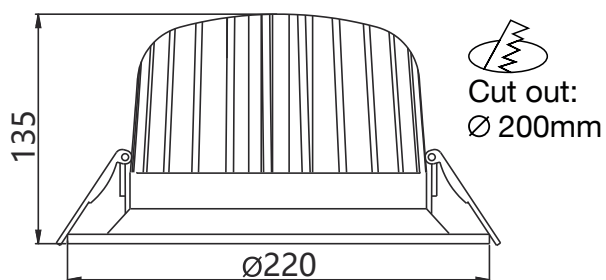

OFFICE L 22W

Teknisk data.

Lyskilde	LED
Effekt	22W
Fargetemperatur	3000K
CRI	>90
Lumen	2925lm
MacAdams	< 3 SCDM
Driftspenning	220-240V
Driver	Elektronisk
Beskyttelsesgrad	IP44
Beskyttelsesglass	Inkludert
Spredning	60°
Farger	Hvit og sort
Kjøle metode	passiv
Dimbar med	TRIAC og DALI drivere
Levetid	L70. 50,000t
Hullmål	Ø200mm